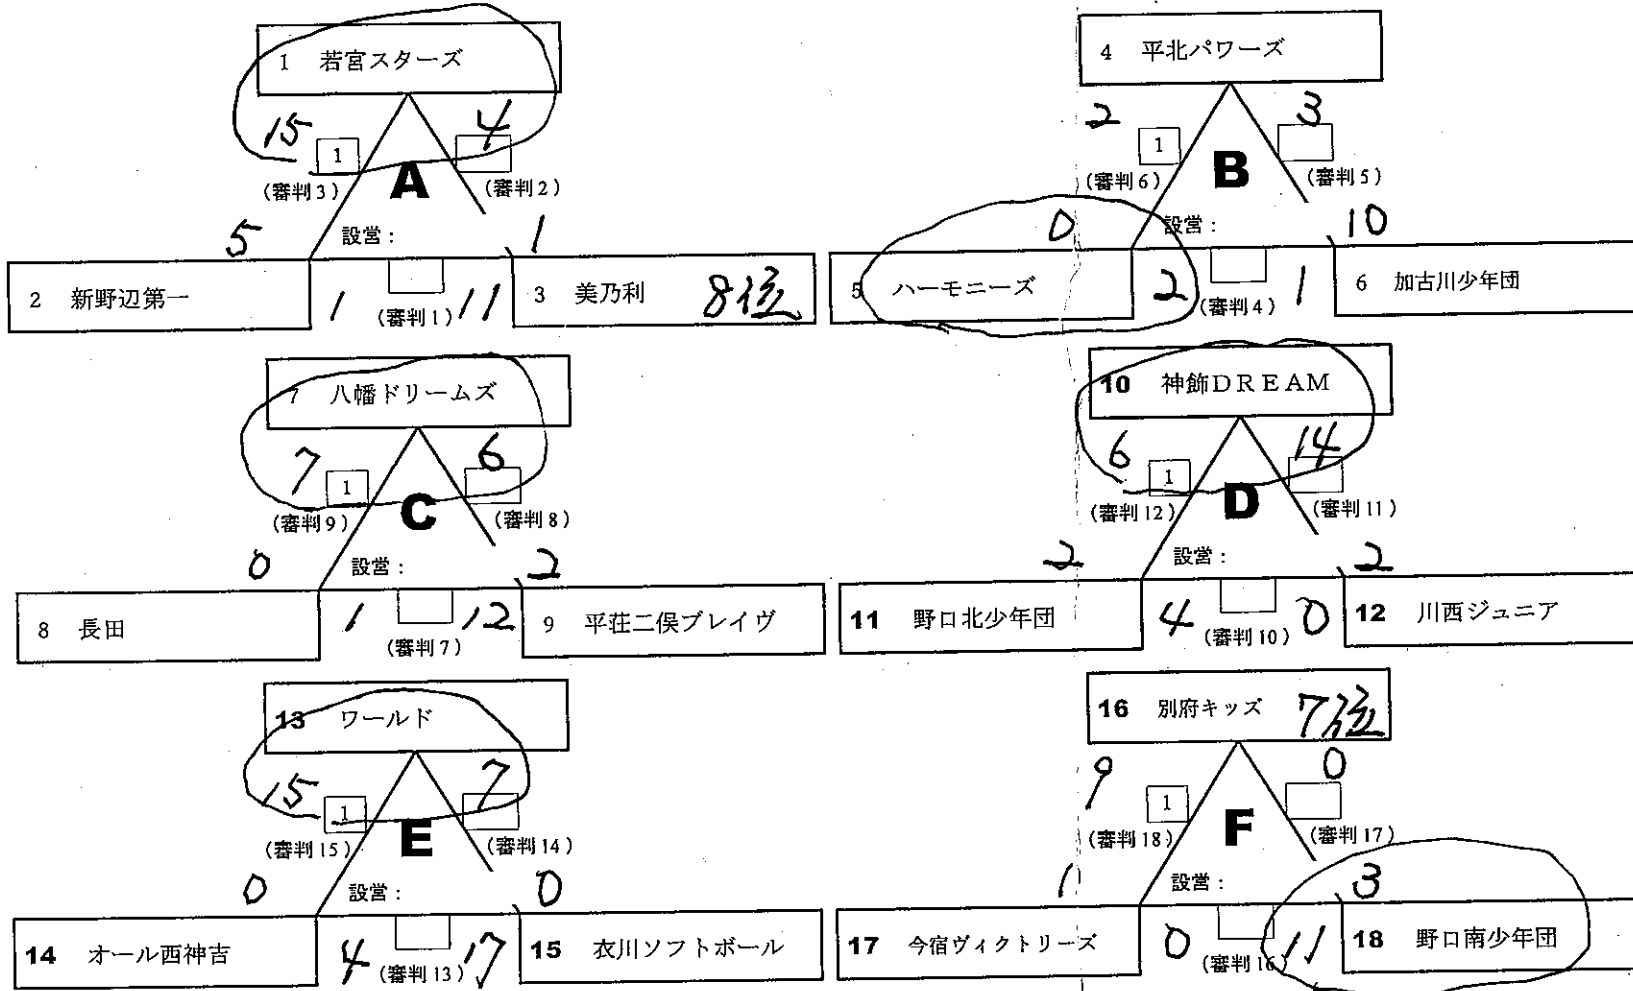

# 第9回うをきち旗 予選リーグ対戦表・結果

R2年9月5日(土)

	試合時間
予選第1試合	8:00~8:55
予選第2試合	9:05~10:00
予選第3試合	10:10~11:05
チーム分け他	11:15~11:30
播磨ホルスターゲーム	11:40~12:40
決勝T 一回戦	13:30~14:30
決勝T 準決勝	14:40~15:40
決勝T 決勝	15:50~17:00
閉会式	決勝終了後

- ★予選リーグ=55分ゲーム
- ★決勝トーナメント=60分ゲーム
- ★決勝=70分ゲーム

グラウンド設営担当チーム

A	美乃利
B	加古川少年団
C	八幡ドリームズ
D	川西ジュニア
E	平荘二俣ブレイヴ
F	野口南少年団

※ 加古川両荘河川敷グラウンド配置

※ 1ブロック3チーム総当たりで予選リーグを行う。

<試合の順番>

- (1) 予選第1試合は各ブロック 1 の試合。
- (2) 予選第2試合は各ブロックの1番大きな数字のチームと予選第1試合で負けたチームが対戦。
- (3) 予選第3試合は各ブロックの1番大きな数字のチームと予選第1試合で勝ったチームが対戦。

<ベンチ>

- (1) 予選第1試合は番号の若い方が一塁側。
- (2) 予選第2試合は予選第1試合で負けたチームはそのまま。1番大きな数字のチームが反対側。
- (3) 予選第3試合は1番大きな数字のチームはそのままのベンチとする。

# 第9回うをきち旗 決勝トーナメント結果

優勝

令和2年9月5日(土)  
加古川両荘河川敷グラウンド

〈決勝戦〉

	1	2	3	4	5
野南	0	1	0	0	1
ワールド	3	1	0	X	4X