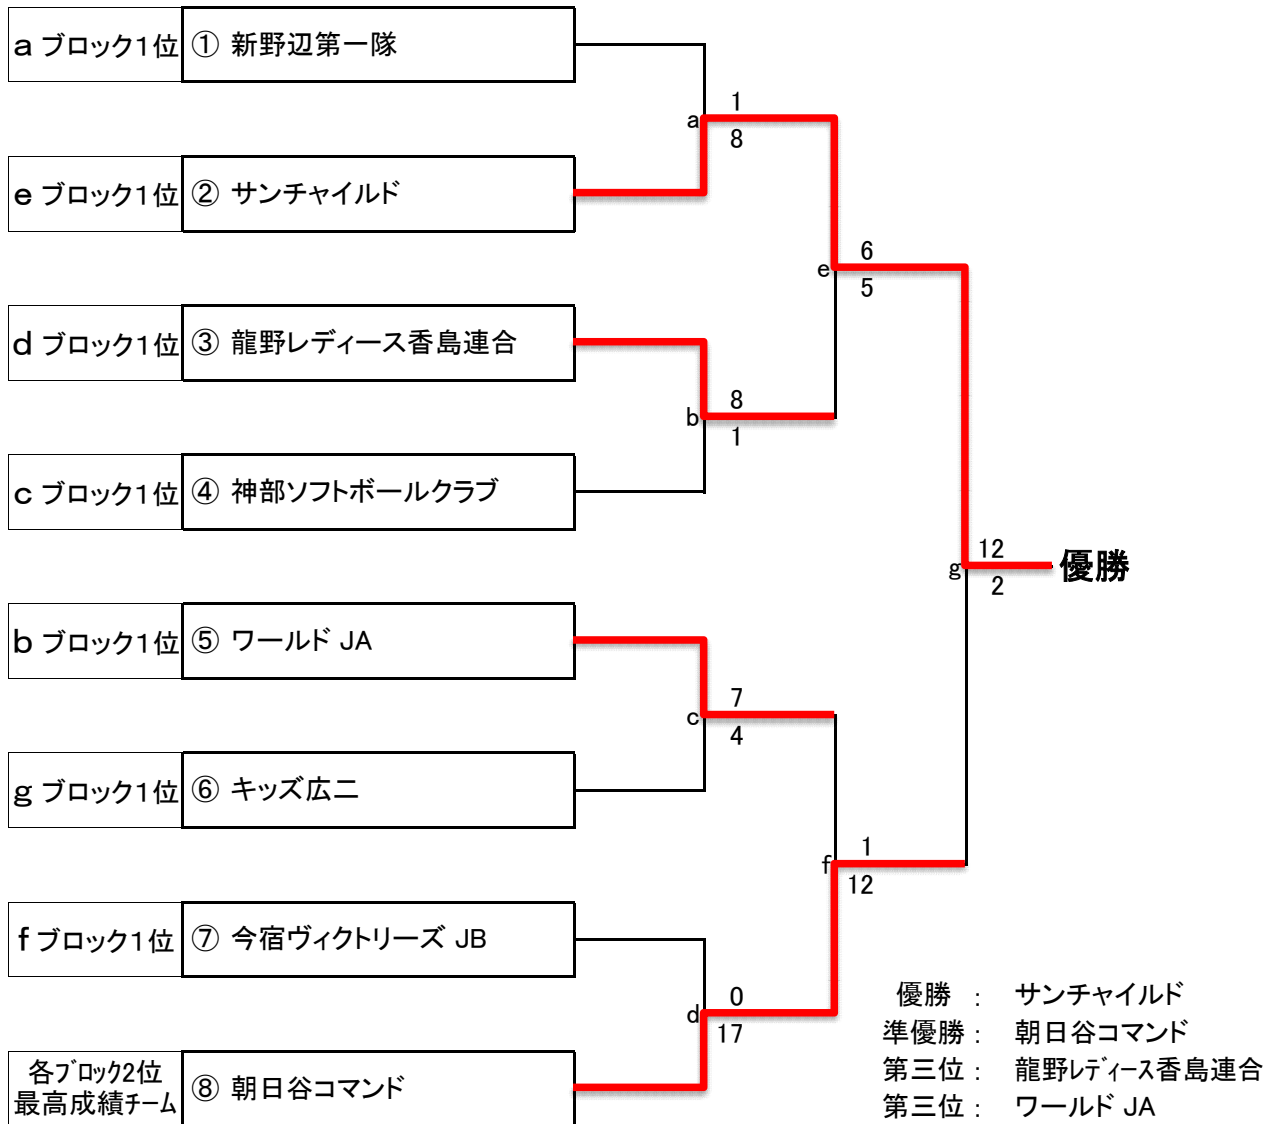

→決勝トーナメント進出

第3回 姫路広陵ライオンズクラブ杯 小学生ソフトボール大会

【平成23年12月18日 大会二日目 1部 決勝トーナメント 結果】

※各ブロック1位の割り付けは11/29抽選会で抽選の上決定

	12/18 大津グランド 第1コート	12/18 大津グランド 第2コート
9:00~10:10	A 審判 ⑤⑥	B 審判 ⑦⑧
10:20~11:30	C 審判 ①②	D 審判 ③④
11:30~12:30	昼食休憩	
12:30~13:40	E 審判 A敗者、B敗者	F 審判 C敗者、D敗者
14:00~15:10	G 審判 E敗者、F敗者	2部決勝 g 審判 2部 ef 敗者

第3回 姫路広陵ライオンズクラブ杯 小学生ソフトボール大会

【平成23年12月18日 大会二日目 2部 決勝トーナメント 結果】

※各ブロック1位の割り付けは11/29抽選会で抽選の上決定

	12/18 矢倉公園 第1コート	12/18 矢倉公園 第2コート
9:00~10:10	a 審判 ③④	c 審判 ⑦⑧
10:20~11:30	b 審判 ①②	d 審判 ⑤⑥
11:30~12:30	昼食休憩	
12:30~13:40	f 審判 a 敗者、b 敗者	e 審判 c 敗者、d 敗者
	e、f 対戦チームは試合後、大津グラウンドに移動 (決勝戦及び表彰式のため) ※e、f の敗者チームは決勝戦の審判	