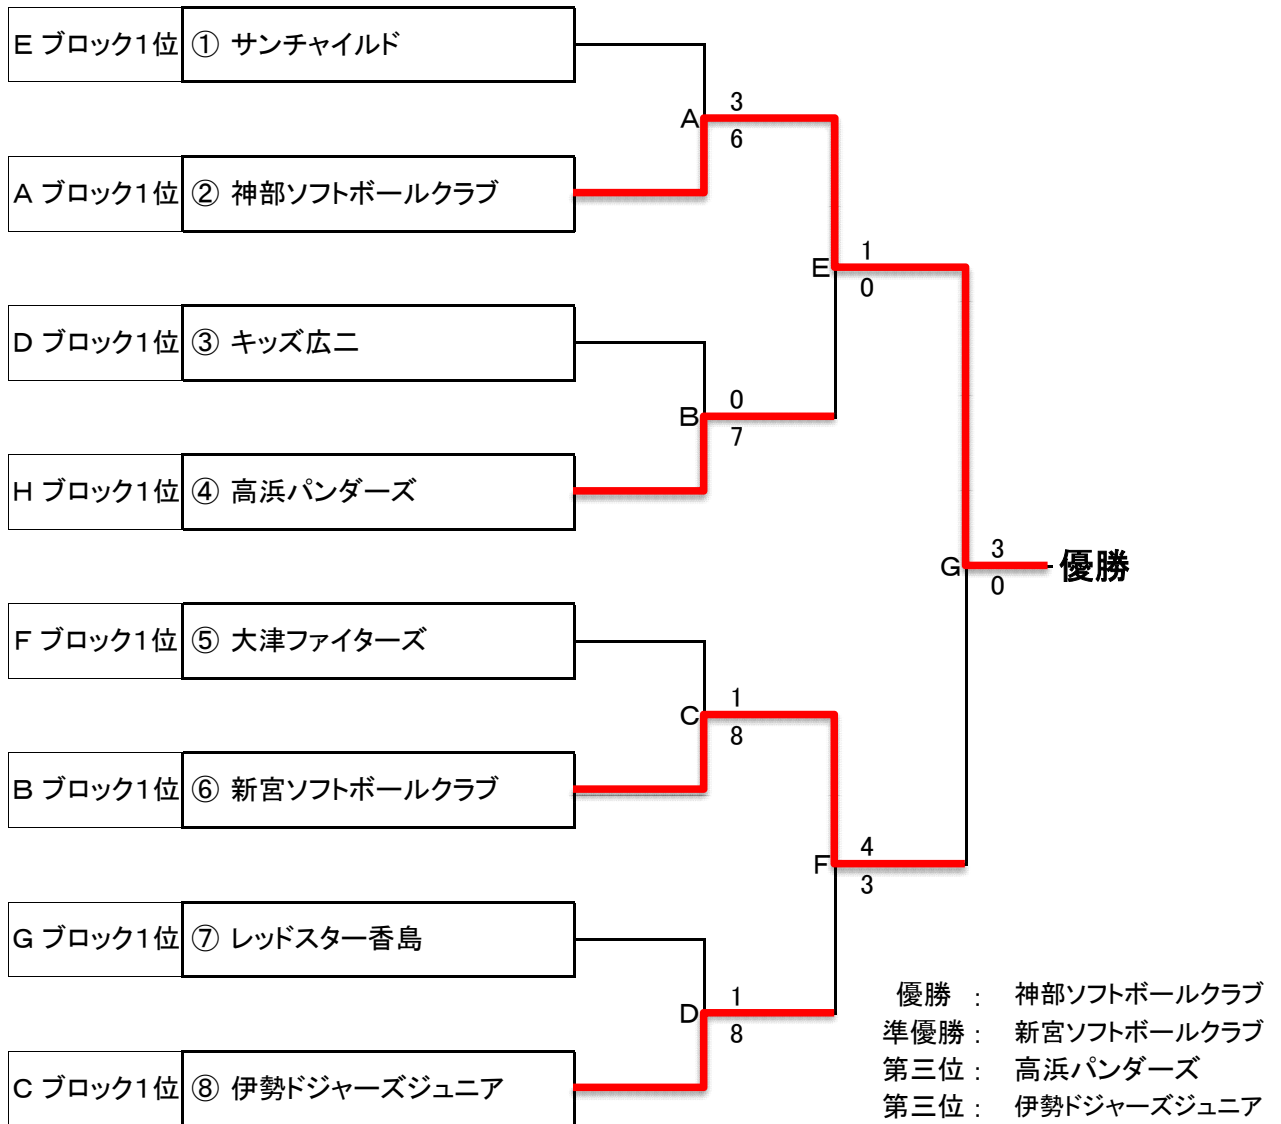

試合結果集約と本部報告は会場管理チーム(ワールド)が行うこと

第1試合	高浜P	vs	太田F JB	(審判:今宿)	10:10~11:10	大津グラウンド第2コート
第2試合	高浜P	vs	今宿V JB	(審判:太田)	11:20~12:20	大津グラウンド第1コート
第3試合	太田F JB	vs	今宿V JB	(審判:高浜)	12:30~13:30	大津グラウンド第2コート

2部-g ブロック

		1位チームが決勝トーナメント進出						試合会場: 広二小学校第1、2コート						
チーム名		①		②		③		勝数	負数	引分	得点	失点	得失点差	順位
得点	失点	得点	失点	得点	失点									
①	キッズ広二			3	5	6	2	1	1	0	9	7	+2	1
②	龍田ドラゴンズ	5	3			4	7	1	1	0	9	10	-1	3
③	ハーモニーズ Jr	2	6	7	4			1	1	0	9	10	-1	2

試合結果集約と本部報告は会場管理チーム(ワールド)が行うこと

第1試合	キッズ広二	vs	龍田D	(審判:ハーモニーズ)	10:10~11:10	広二小第1コート
第2試合	キッズ広二	vs	ハーモニーズ	(審判:龍田)	11:20~12:20	広二小第2コート
第3試合	龍田D	vs	ハーモニーズ	(審判:キッズ)	13:40~14:40	広二小第2コート

各ブロック2位成績(決勝トーナメント進出判断)

→決勝トーナメント進出

第3回 姫路広陵ライオンズクラブ杯 小学生ソフトボール大会

【平成23年12月18日 大会二日目 1部 決勝トーナメント 結果】

※各ブロック1位の割り付けは11/29抽選会で抽選の上決定

	12/18 大津グランド 第1コート	12/18 大津グランド 第2コート
9:00~10:10	A 審判 ⑤⑥	B 審判 ⑦⑧
10:20~11:30	C 審判 ①②	D 審判 ③④
11:30~12:30	昼食休憩	
12:30~13:40	E 審判 A敗者、B敗者	F 審判 C敗者、D敗者
14:00~15:10	G 審判 E敗者、F敗者	2部決勝 g 審判 2部 ef 敗者